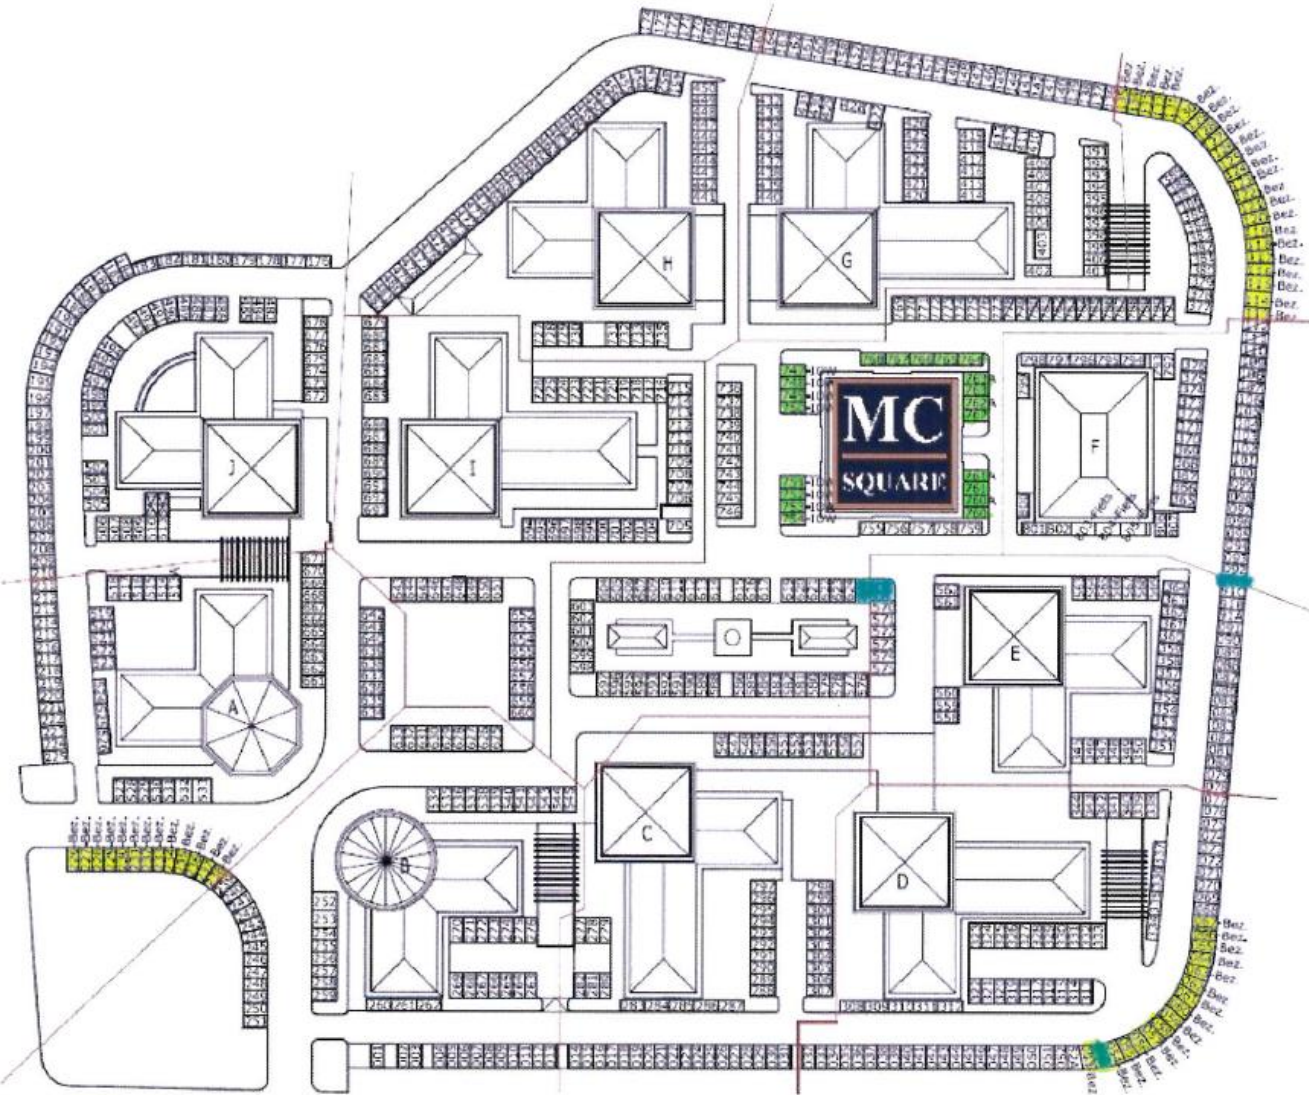

PARKEERPLAATSEN

**BUITENPARKING
MECHELEN CAMPUS**