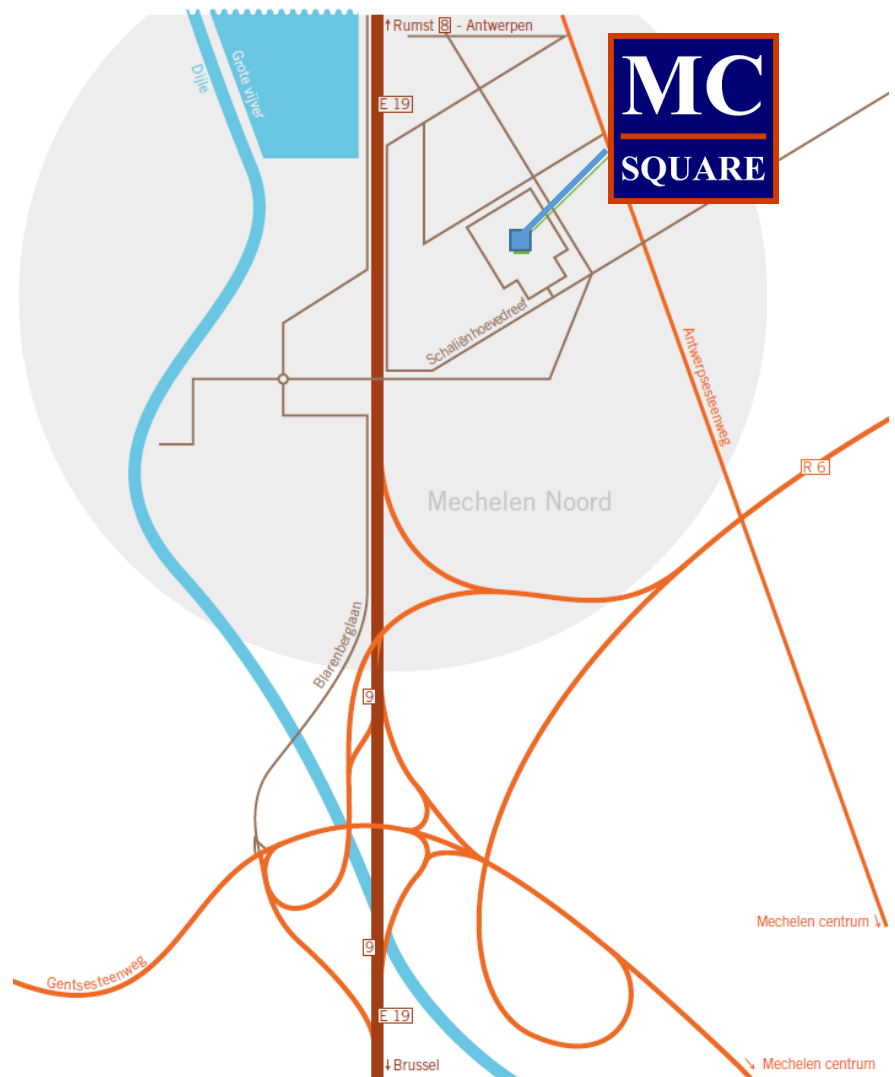

BEREIKBAARHEID

Schaliënhoevedreef 20T
2800 Mechelen
015 796 500
mechelen@mc-square.com
www.mc-square.com
Maandag tot vrijdag
08.30 uur - 17.30 uur

Met de wagen

De autosnelweg E19, uitrit 9 (Mechelen-Noord) brengt u op enkele minuten naar Mechelen Campus. Komende van Antwerpen biedt uitrit 8 (Rumst) een goed alternatief. Dit duurt ongeveer 6 minuten oftewel 5.2km.

Met de trein

Dankzij de centrale locatie tussen Antwerpen en Brussel stoppen alle belangrijke treinverbindingen in het centraal station van Mechelen. Bovendien zijn de dienstregelingen van de NMBS (www.nmbs.be) en De Lijn (www.delijn.be) op elkaar afgestemd om een eenvoudige bereikbaarheid via het openbaar vervoer te verzekeren.

Met de bus

MC-SQUARE is bereikbaar met verschillende lijnen. Indien u bus 500 neemt, zijn bushaltes 'Walemstraat' of 'Beschermede werkplaats' de dichtstbijzijnde. Bus 6 of 9 stopt aan de halte 'Campus I', aan de ingang van Mechelen Campus.